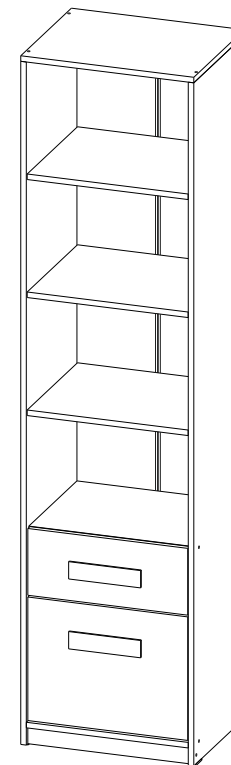

Модульная спальня «Кэнди» пенал КШ-1 (ФАСАД)

(ВxШxГ)
1900x500x405

Инструкция по сборке изделия,
правила эксплуатации, гарантийный талон

Спецификация на панели и профили				
5	Планка цокольная	468	50	1
16	Фасад ящика	357	462	1
17	Фасад ящика	193	462	1