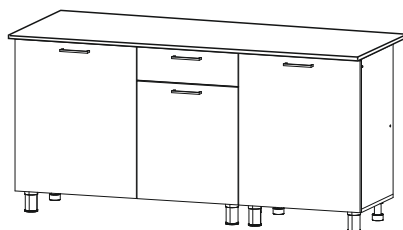

Кухонный гарнитур «Розалия»

Кухонный гарнитур «Лаванда»

1700x846/716x600/296 (ШxВxГ) со столешницей
1700x820/716x442/296 (ШxВxГ) без столешницы

Уважаемые покупатели! Идеального качества сборки можно добиться только путем привлечения ПРОФЕССИОНАЛЬНОГО (толкового) сборщика мебели.