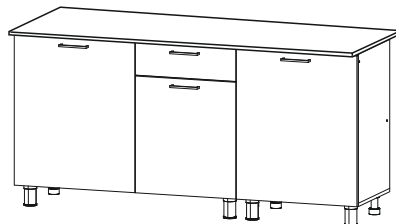

Кухонный гарнитур «Розалия»

Кухонный гарнитур «Лаванда»

1700x846/716x600/296 (ШxВxГ) со столешницей
1700x820/716x442/296 (ШxВxГ) без столешницы

Уважаемые покупатели! Идеального качества сборки можно добиться только путем привлечения ПРОФЕССИОНАЛЬНОГО (толкового) сборщика мебели.