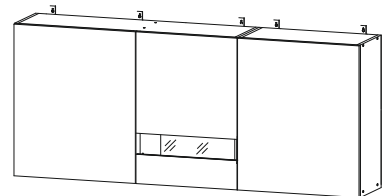

Кухонный гарнитур «Розалия»

Кухонный гарнитур «Лаванда»

1700x846/716x600/296 (ШxВxГ) со столешницей
1700x820/716x442/296 (ШxВxГ) без столешницы

Уважаемые покупатели! Идеального качества сборки можно добиться только путем привлечения ПРОФЕССИОНАЛЬНОГО (толкового) сборщика мебели.